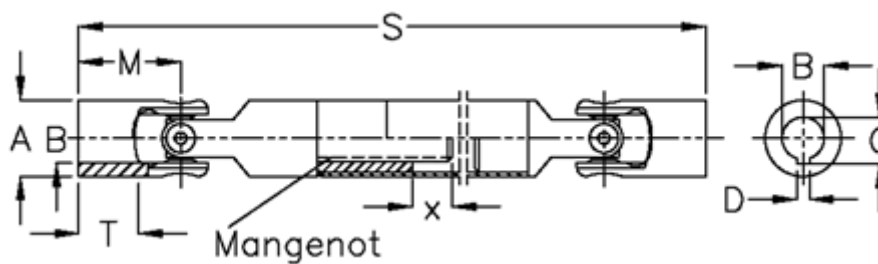

Varenummer: 076501033
Beskrivelse: Krydsled med udtræk 0.650.103.003
S=472 X=150 Boring 32H7 m/not, nåleleje

Mål

A	= 50	T = 40
B H7	= 32	x = 150
C	= 35.3	
D	= 10	
M	= 66	
Mangenot	= 6x28x32	
MD max. Nm	= 120	
s	= 472	